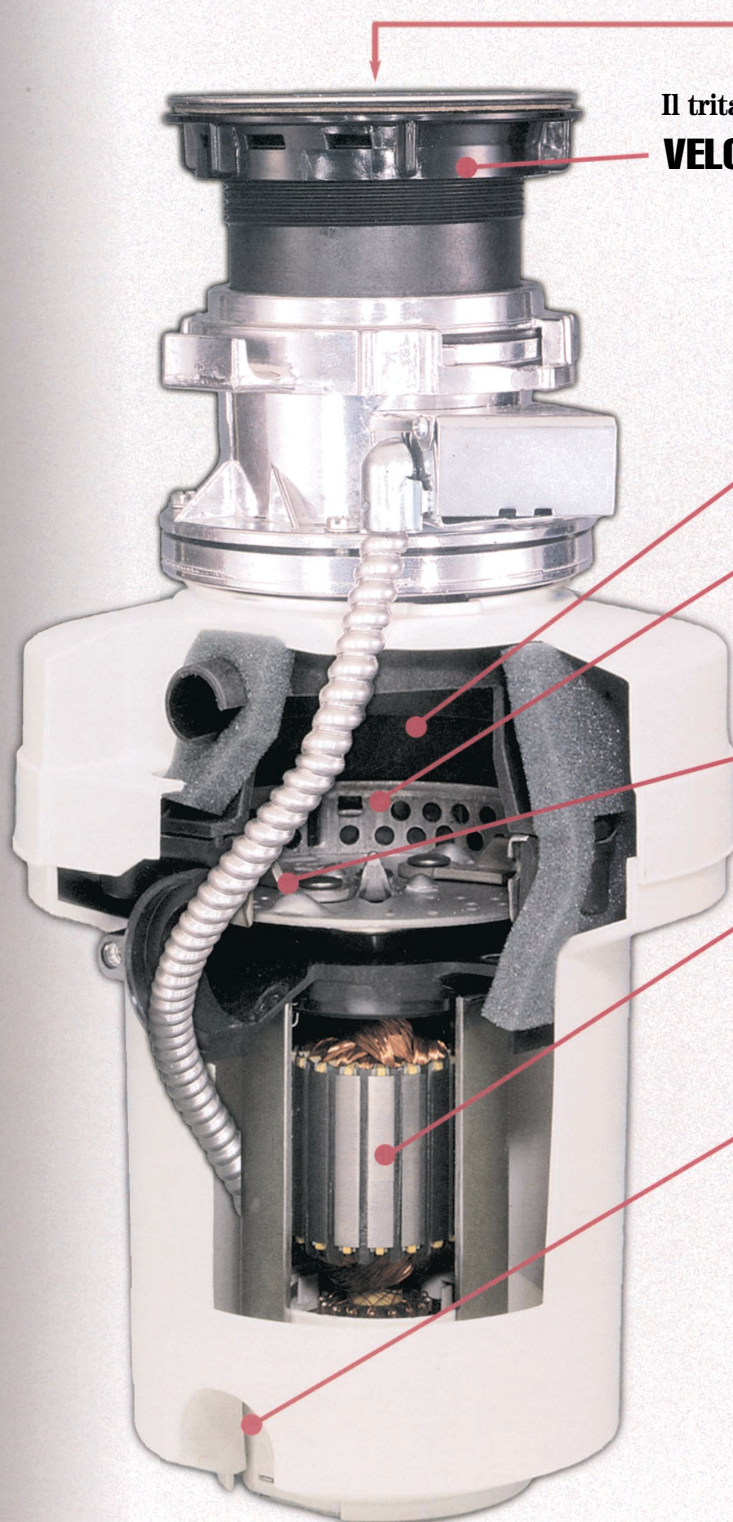

QUALITY PERFORMANCE

**INTERRUTTORE NELLA GOLA (COLLO)
DEL TRITARIFIUTI. ATTIVAZIONE SICURA**
Il tritarifiuti si attiva solo con l'apposito tappo (stopper)

VELOCE E FACILE SISTEMA DI MONTAGGIO
Veloce facile ed economica installazione

**CAMERA DI TRITURAGGIO
ANTI-RUGGINE**

**COMPONENTI DI TRITURAGGIO
ANTI-RUGGINE**
Il piatto rotante e i componenti
trituranti sono in acciaio

ROTAZIONE ANTI-BLOCCO
La parti rotanti sono anti-blocco

MOTORE A BASSO CONSUMO
Motore a magneti permanenti
ad alti giri per minuto