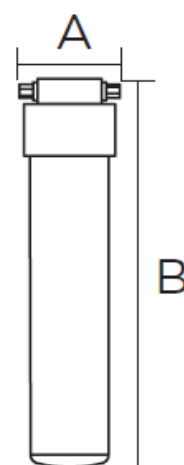

Proprietà:

24h x 7gg. di acqua pura

Economico

Risparmio di tempo

Ecologico

Filtro per acqua Essential	
Capacità	6,000 litri/4 litri per minuto (riduzione del cloro superiore al 90% in funzione alle caratteristiche dell'acqua da trattare)
Pressione massima di esercizio	8,6 bar
Temperatura di esercizio	2°C - 60°C
Dimensioni	Diametro (A): 60 mm (B): 360 mm